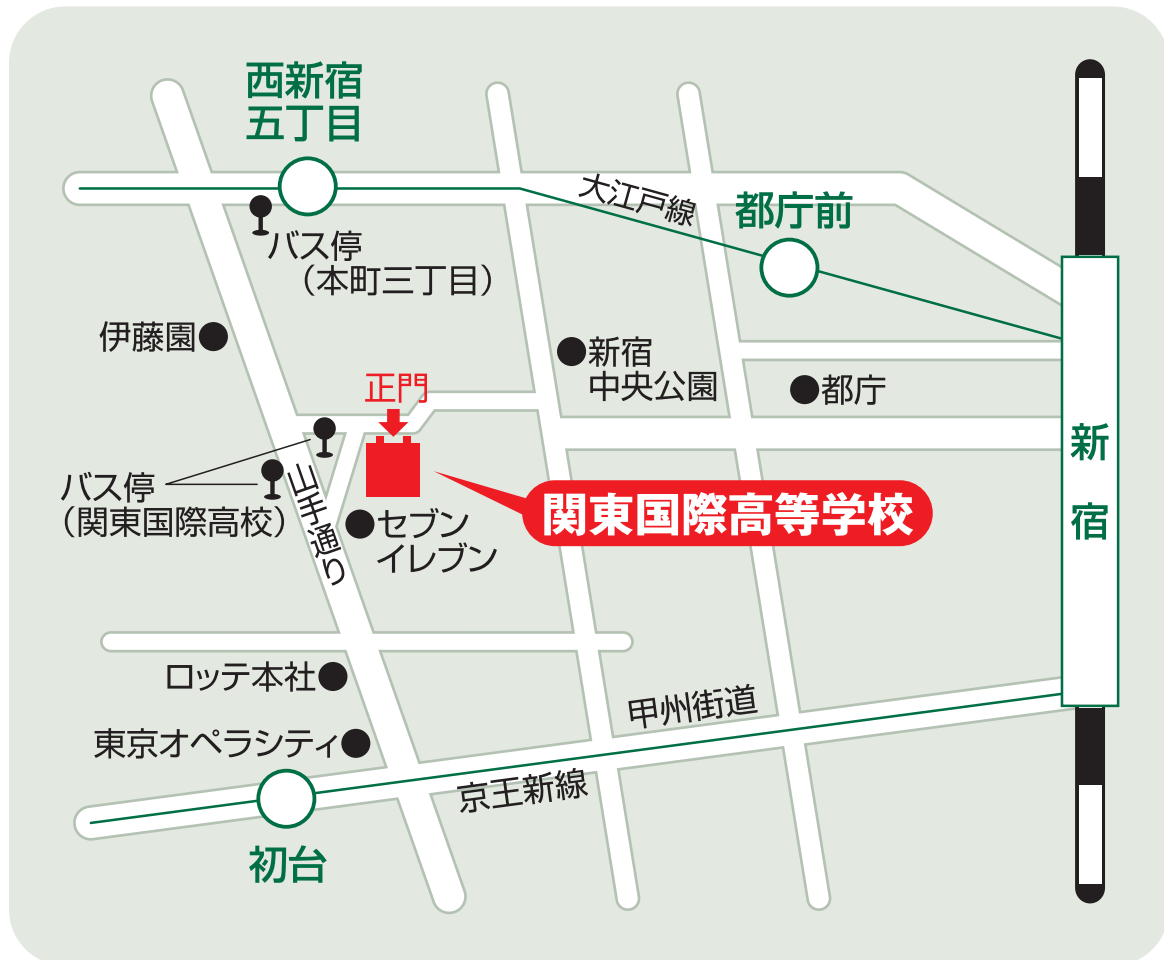

KANTO

INTERNATIONAL
SENIOR
HIGH SCHOOL

電車をご利用の場合

- JRの利用 新宿駅下車、西口より徒歩17分。
- 京王線(京王新線)の利用 初台駅下車、徒歩8分。
- 都営大江戸線の利用 西新宿五丁目駅下車、徒歩5分。

バスをご利用の場合

- 渋谷駅南口から 京王バス64番に乗車、関東国際高校下車、徒歩1分。

関東国際高等学校 〒151-0071 東京都渋谷区本町3-2-2
TEL. 03-3376-2244 FAX. 03-3376-5386